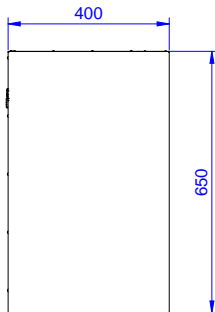

Informazioni chiave

Numero porte:	
133210 (PSS1200LCN)	2
Dimensioni esterne, larghezza:	1200 mm
Dimensioni esterne, profondità:	400 mm
Dimensioni esterne, altezza:	650 mm